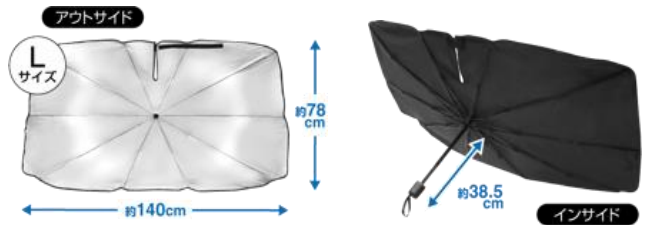

# 夏季商材予約の御案内！！

**S サイズ** 小型乗用車・コンパクトカーに※

※対応車種は参考です。ご購入前にサイズをご確認ください。  
※ドライブレコーダー取り付け箇所により、V字スリット内に入らない場合があります。あらかじめご了承ください。

車室  
自動車  
などに

**L サイズ** 普通乗用車・SUV・ミニバンに※

※対応車種は参考です。ご購入前にサイズをご確認ください。  
※ドライブレコーダー取り付け箇所により、V字スリット内に入らない場合があります。あらかじめご了承ください。

普通  
乗用車  
などに

AXL-597	クイック カーサンシェード S	J A N	4580399757502
入り数	48コ (インナー24コ)	サイズ	約W125×D35×H65cm(展開時)約W8×D6×H30cm(収納時)
重量	約295g	材質	ポリエステル、アルミニウム、スチール、PP
AXL-562	クイック カーサンシェード L	J A N	4580399757151
入り数	48コ (インナー24コ)	サイズ	約W140×D38.5×H78cm(展開時)約W8×D6×H31.5cm(収納時)
重量	約340g	材質	ポリエステル、アルミニウム、スチール、PP