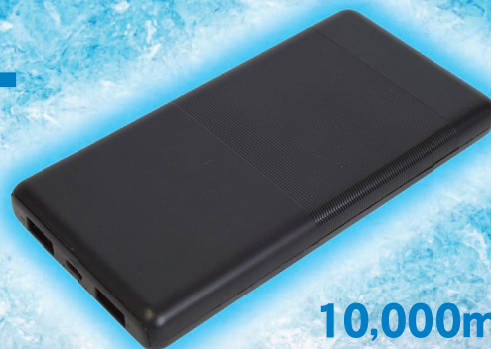

ネッククーラーEVO

冷却プレートで首元を直接冷やし効率的にクールダウン

大容量バッテリーセット

専用バッテリーモデル+10,000mAh
バッテリーセット

TK-NEMB3-BKS

10,000mAh

熱さ対策に最適!

首元を冷やして すばやくクールダウン

首元にある太い血管を冷やすと冷えた血液が体を循環し、効率よく体感温度を下げる事ができます。

ずっと冷たい!

いつまでも冷たい

小型冷蔵庫にも使われる「ベルチェ冷却装置」でいつまでも冷たさをキープ! 水や冷却ジェルと違い、炎天下でもずっと冷たさが持続します。

首にピッタリフィット

襟元部分は可動しサイズ調整ができるので、大人から子供までご使用頂けます。さらに付属のアタッチメントをつけることで、より細かいサイズ調整が可能です。

型番		TK-NEMB3-BKS
サイズ	最小	幅130x高さ37x奥行110mm
	最大	幅170x高さ37x奥行180mm
首周りサイズ	最小	約37cm
	最大	約50cm
重量	約200g(専用バッテリー含む)	
電源	専用バッテリー(3.7V/2000mAh/リチウムイオン)	
モード	強モード / 弱モード / ゆらぎモード	
冷却プレート温度	強モード	外気温より-8.5~-13℃
	弱モード	外気温より-4~-8.5℃
	注釈	外気温35℃で測定時。使用環境により温度が前後します。
推奨使用環境	外気温35℃以下	
ケーブル長	全長約120cm	
使用時間	強モード	約1.5時間
	弱モード	約2時間
	注釈	周囲環境によって異なります。
充電時間	約4時間	
充電回数(目安)	300回	
材質	本体: ナイロン 冷却プレート: アルミ	
内容品	本体、サイズ調整パーツx2種、USB TypeCケーブル、カバー、専用バッテリー、説明書	